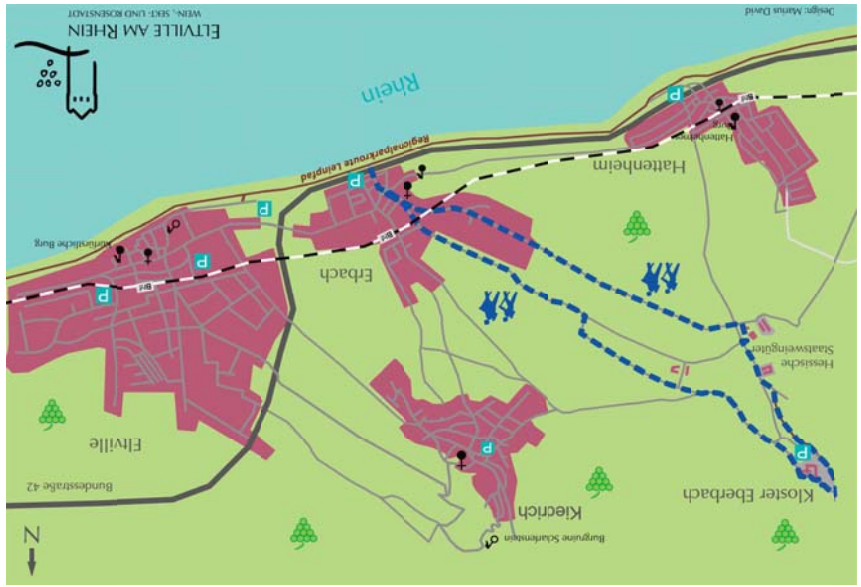

Mit freundlicher Unterstützung von:

B 42, Abfahrt Ertville - Erbach

Anreise:

WeinTreff Erbach
Parkplatz Rheinallee
65346 Erbach

Treffpunkt:

Zweckverband Rheingau
Telefon 06726-839249
Mail: birgit.kind@kulturland-rheingau.de

bis zum 10. Juli 2015.

bitte per E-Mail

Eine Rückmeldung zu Ihrer Teilnahme senden Sie uns

REGIONAL PARKRHEINMAIN

Zweckverband
Rheingau

EINLADUNG

am Donnerstag, 23. Juli 2015

Sehr geehrte Damen und Herren,

das Projekt „Umgestaltung der Unterführung in Erbach“ an der Regionalparkroute Leinpfad Rheingau ist nun abgeschlossen.

Wir laden Sie herzlich ein zur

**Eröffnung des Regionalparkprojektes
„Unterführung Erbach“
am Donnerstag, 23. Juli 2015 um 15 Uhr.**

Getränke und Snacks stehen bereit.

Wir freuen uns auf Sie!

Patrick Kunkel
Bürgermeister von Eltville
und Vorstandsvorsteher des Zweckverbandes Rheingau